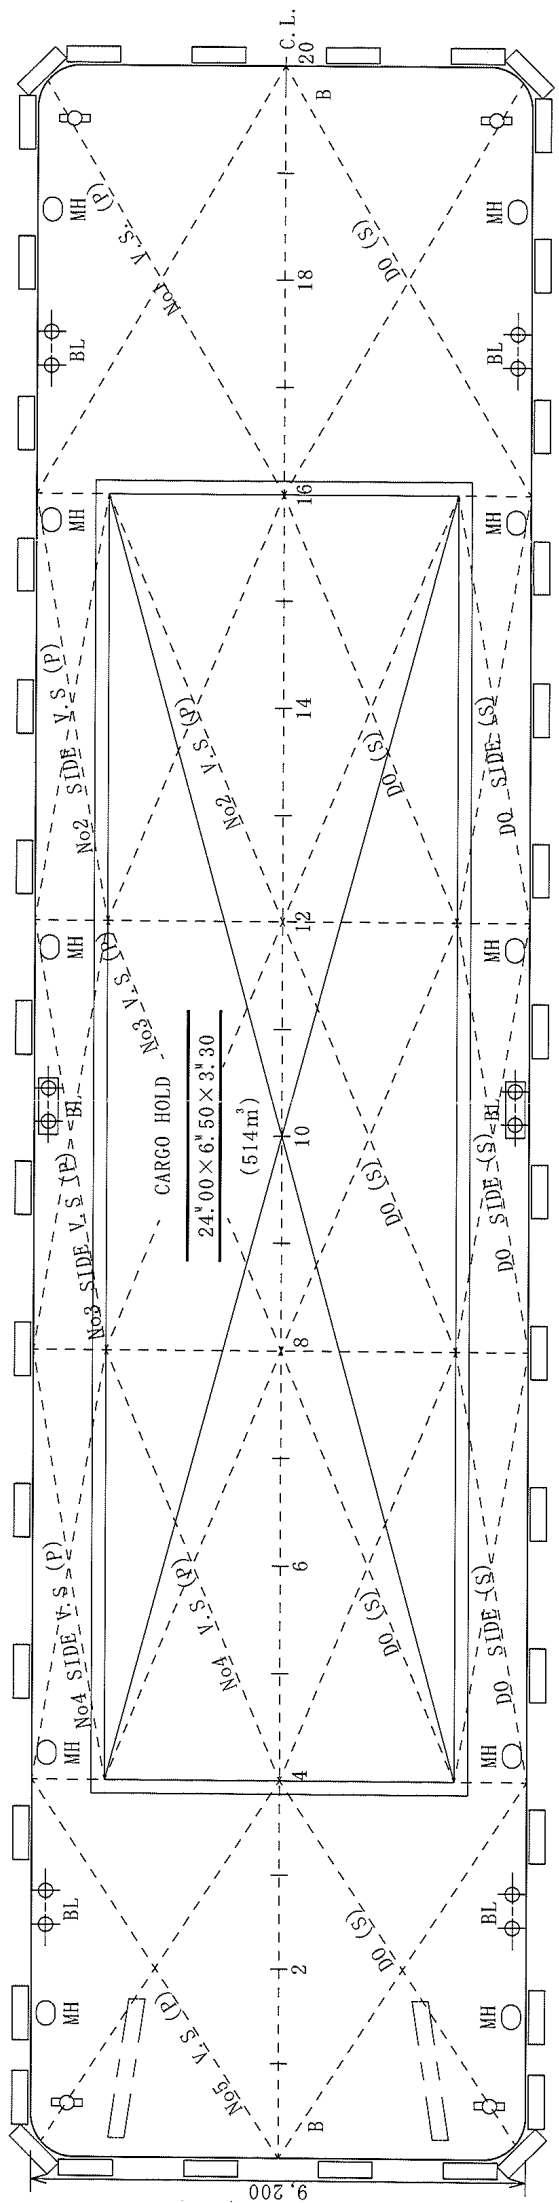

PRINCIPAL PARTICULARS	
LENGTH (O.A)	39.00
BREADTH (MLD)	9.20
DEPTH (MLD)	3.50

PROFILE

DECK PLAN

尺度
S=1/100