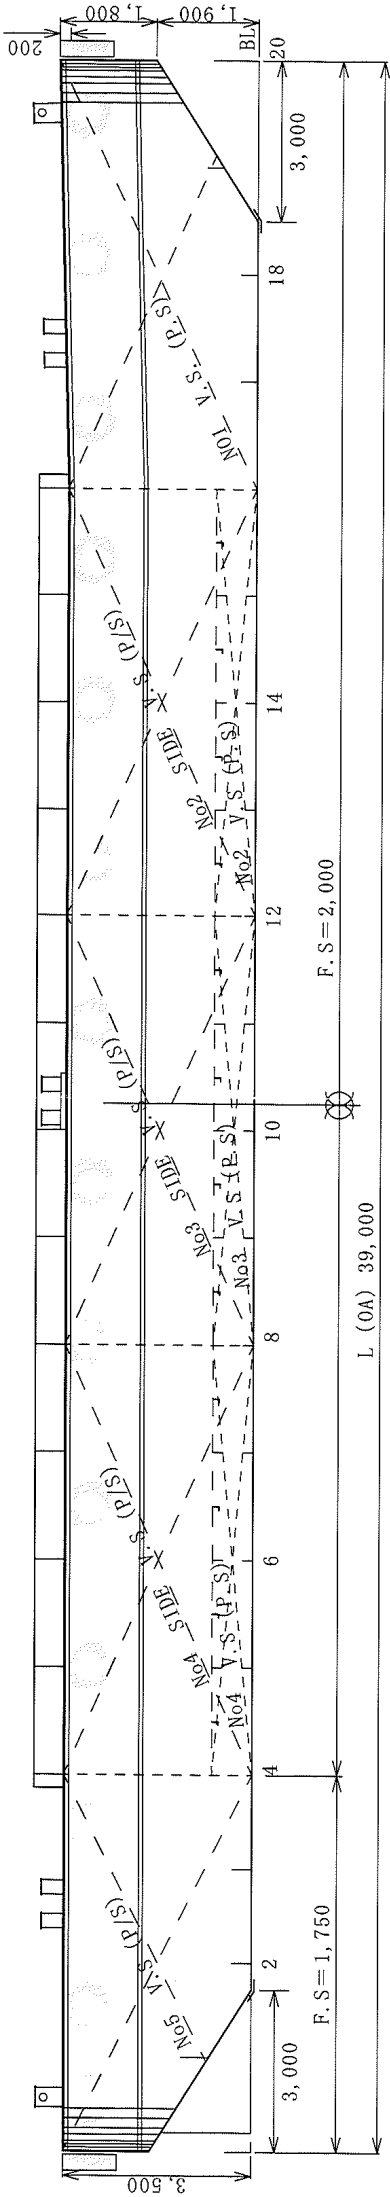

PRINCIPAL PARTICULARS	
LENGTH (O.A)	39.00
BREADTH (MLD)	9.20
DEPTH (MLD)	3.50

PROFILE

DECK PLAN

尺度
S=1/100